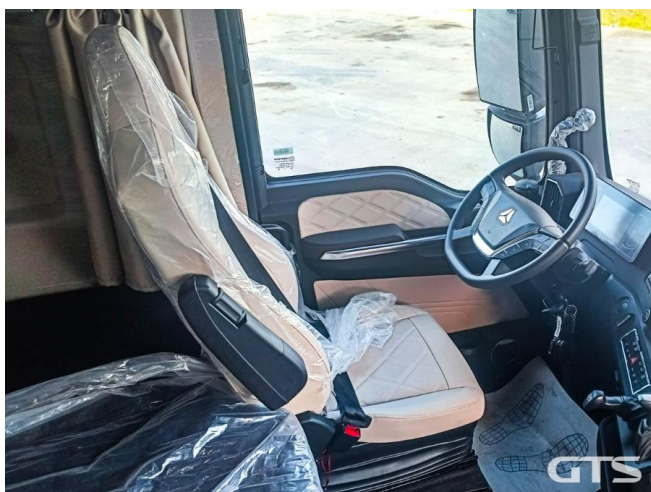

Седелный тягач

Sitrak C7H MAX

Основные характеристики

Склад: Foton, Sitrak Пушкино	Пробег: 45
Колёсная формула: 4x2	Запасное колесо
КПП: Автоматическая	Новые колеса
Мощность (л.с.): 480	Евронорма: 5
Инструментальный ящик	Спальных мест: Два
Межколесная блокировка	Без пробега по РФ
Автономный отопитель	Обмен техники по схеме trade-in
Два бака	ABS
Кондиционер	Пневматическая подвеска
Магнитола	Спойлер